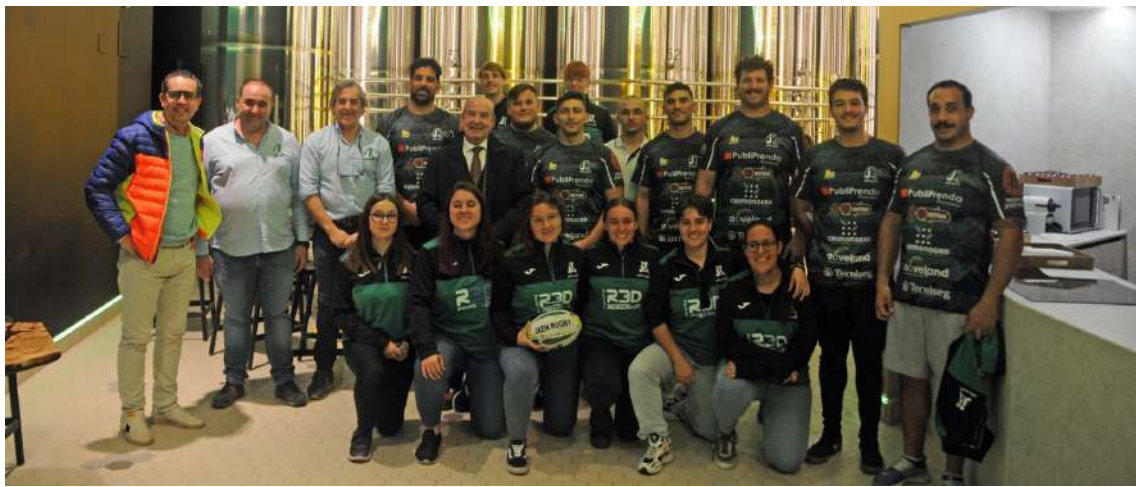

Aoveland y Jaén Rugby unidos por sus valores

por Víctor Palomo

Como nuestros olivos centenarios, Jaén Rugby resiste el paso del tiempo y las adversidades. Nuestros colores, nuestra camiseta evocan los paisajes de esta tierra que nos presta su nombre. Era cuestión de tiempo que nuestro camino se cruzara con el del Grupo Oleícola Jaén y ese gran proyecto que es AOVELAND. El pasado viernes día 2 de febrero una representación de la directiva y de los equipos senior masculino y femenino disfrutaron de una visita a la almazara visitable que el Grupo Oleícola Jaén ha convertido en un pilar del Oleoturismo de la provincia. La delegación de Jaén Rugby recorrió las instalaciones y participó en una cata de aceite de la mano de Victoria Jiménez.

El presidente del Grupo Oleícola Jaén, Luis Carlos Morillo

Molina y su director operativo, Joaquín Morillo Ruiz, ejercieron de anfitriones y sellaron su apuesta por los valores inherentes a este deporte nuestro como son la integridad, la solidaridad, la disciplina y el respeto. Jaén Rugby agradece el apoyo recibido y confía que esta relación que ahora comienza sea duradera y fructífera. ■

El equipo de Jaén Rugby News quiere agradecer a los colaboradores su apoyo

fincasur
ADMINISTRACIÓN DE FINCAS

Avda. Ramón y Cajal, 2 - 1ª
29640 FUENGIROLA
Telf.: 627 569 785

C/ Baeza, 1
23008 JAÉN
Telf.: 953 886 005

administracion@fincasur.net

moreno asesores

- Servicios Jurídicos
- Asesoría Laboral
- Fiscal y Contable
- Administración de Fincas
- Seguros Generales

www.morenoasesores.es
irfo@morenoasesores.es 953 250 840
C/ Alto de la Andera, 1, 1º A • 23007 Jaén

Arroz

BAR - REST AURANTE

Calle Antonio Herrera Murillo, N.º 4, Jaén, Spain
Telf: 677 23 87 90 • mail: Barrestaurantarroz@gmail.com

CLEANUP
Lavanderías

www.cleanuplavanderias.com
Telf: 953 035 137 • hola@cleanuplavanderias.com • Avda. Arjona, 2 (Jaén)

PRODAMED
GESTIÓN INTEGRAL DE RESIDUOS

PONEMOS A TU DISPOSICIÓN NUESTROS SERVICIOS PARA QUE RECICLAR TUS RESIDUOS SEA MUCHO MÁS FÁCIL

Telf: 953 53 70 53 • e-mail: prodamed@prodamed.com • Dir: P.I. El Calvario, parcelas A-22 y A-23 • 23730, Villanueva de la Reina (Jaén)

francisco toro
fitosanitarios tlf: 953 280 558
www.franciscotoro.com

CASANIA
Las mejores ventanas de PVC.

664 050 085 info@casania.es Jaén - Málaga www.casania.es

ÓPTICA Amate 20% OFF

Refacción ocular | Tonometría
Lentes de contacto | Análisis visual
Control de miopía | Lentes progresivas
Monturas de gafas de sol | Óptica deportiva
Gafas de protección graduadas | Gafas de niños

Cuidamos de tus ojos

Bernabé Soriano 15 | 23001 Jaén | Telf: +34 953 243 112 | Whatsapp: 610 177 020 | www.opticaamate.com | info@opticaamate.com

en el centro de tu vida

Leioa
UDALA - AYUNTAMIENTO

descúbreonos
www.leioa.net

CÁRNICAS JIENNENSES
ALIMENTACIÓN Y CARNES SELECTAS

C/ Castellar, 49 - Polígono de los Olivares, Jaén
Telf: (+34) 635 57 44 89
De Lunes a Viernes:
08:00-13:30h / 17:30-20:30h
Sábados:
8:30-13:30h

G-RIT
SPORT LINE

www.gerit-sport.com

LLÁMANOS: +34 628 84 31 65 • CONSÚLTANOS: info@gerit-sport.com